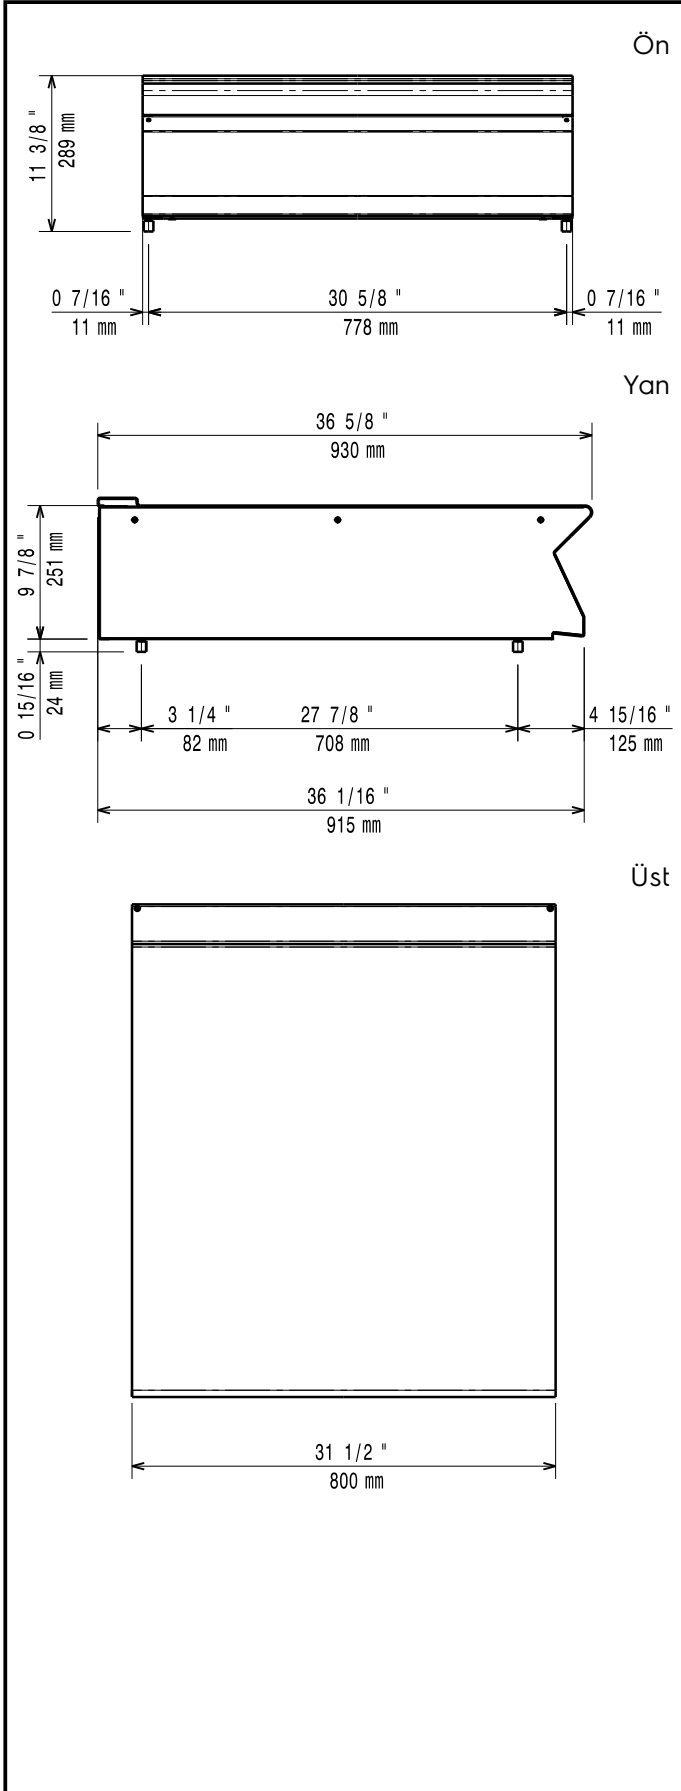

Özellikler

Sıra No.

Ön, arka ve yan paneller Scotch Brite paslanmaz çeliktir. 2 mm kalınlıkta üst tabla da AISI 304'dür. 900XP soğutmalı veya nötr alt dolaplar, köprü suportları ve konsol sisteminin üzerine monte edilebilirler. Lazer kesimle oluşturulmuş 90° açılı yan kenarlar yanyana gelen üniteler arasında açıklık kalıp kir toplanmasına imkan vermez. Dolabın önü kapalıdır.

Konstruksiyon

- Paslanmaz çelik üst tabla ağır hizmete uygundur, her türlü yüke dayanıklıdır.

- Ünite 930 mm derinliktedir ve geniş bir çalışma yüzeyine sahiptir.

Opsiyonel Aksesuarlar

- Birleşme yerleri için kapama kiti - 700&900XP PNC 206086
- Köprü tipi montaj suportu - 800 mm - 700&900XP PNC 206137
- Köprü tipi montaj suportu - 1000 mm - 700&900XP PNC 206138
- Köprü tipi montaj suportu - 1200 mm - 700&900XP PNC 206139
- Köprü tipi montaj suportu - 1400 mm - 700&900XP PNC 206140
- Köprü tipi montaj suportu - 1600 mm - 700&900XP PNC 206141
- Cihaz üstü suportlu stand - 800 mm - 700&900XP PNC 206184
- Döner kollu batarya (Uzatma borusu dahil değildir) - 700&900XP PNC 206289
- Döner kollu batarya için uzatma - 900XP PNC 206290
- Arka korkuluk 800mm- Marin PNC 206308
- Arka korkuluk 1200mm- Marin PNC 206309
- Yan korkuluk,sağ/sol - 900XP PNC 216044
- Ön korkuluk - 800 mm - 700&900XP PNC 216047
- Ön korkuluk - 1200 mm - 700&900XP PNC 216049
- Ön korkuluk - 1600 mm - 700&900XP PNC 216050
- Geniş korkuluk (tabak rafı) 800 mm - 700&900XP PNC 216186
- 2 yan kapama paneli H=250, d=900 - 900XP PNC 216278

Onay: _____

**Temel bilgiler:**

Dış boyutlar, Genişlik:	800 mm
391160 (E9WTNHN000)	
Dış boyutlar, Derinlik:	930 mm
Dış boyutlar, Yükseklik:	250 mm
Net ağırlık:	32 kg